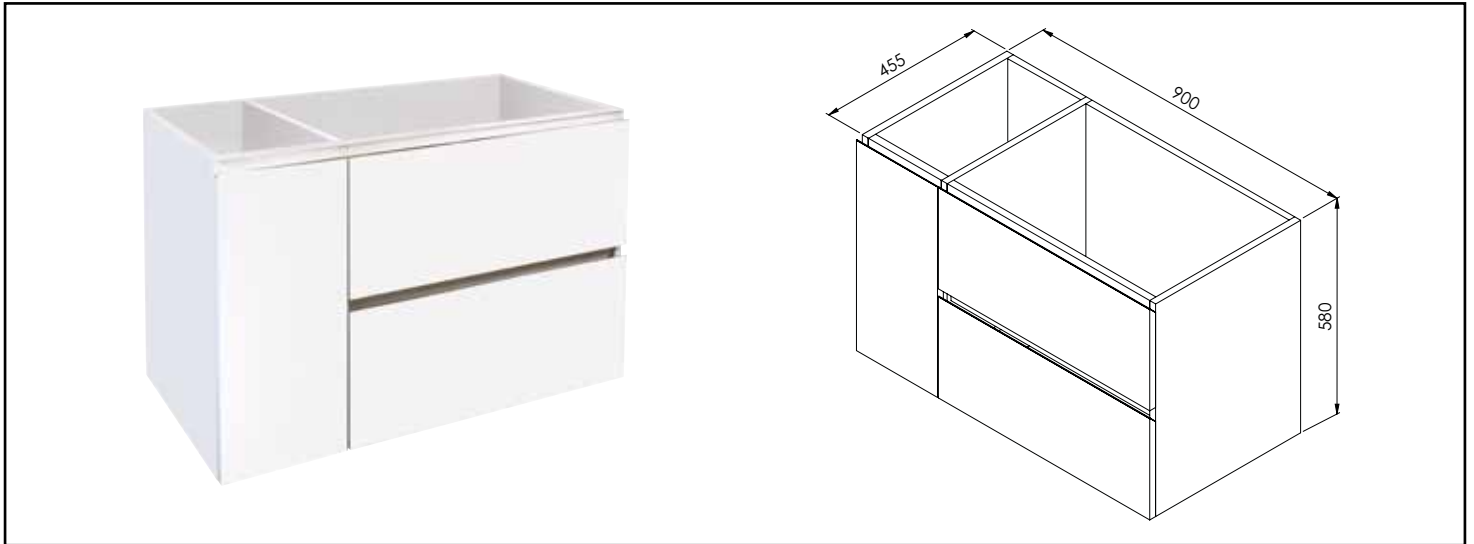

Référence : **401512503**

BLOC MEUBLE SUSPENDU OSLO - 90CM - LAQUÉ BLANC MAT - 2 TIROIRS + 1 PORTE

CARACTÉRISTIQUES

Caisson OSLO à suspendre finition laquée blanc mat
 Dimensions : Largeur : 90cm x Profondeur : 45,5cm x Hauteur : 58cm
 Corps de meuble avec vide sanitaire (5,2cm)
 Structure du caisson en panneaux de particules mélaminé, épaisseur : 16mm
 2 tiroirs et 1 porte en panneaux de particules avec poignée prise de main et fermeture amortie Hettich
 Livré pré-monté, sans robinetterie, sans visserie de fixation murale
 Fabrication européenne
 Norme FSC
 Ecotaxe en sus